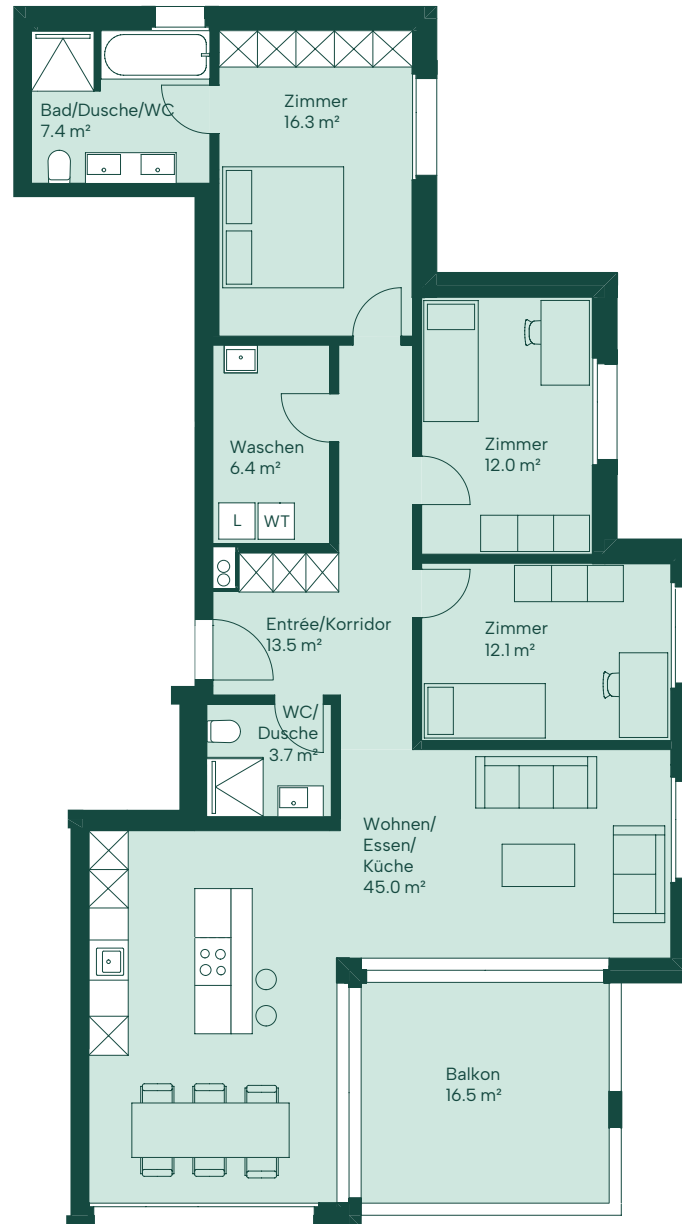

EINTRACHT 14+16

Wohnung 16-2.2

2. Obergeschoss

4½-Zimmer

Nettowoohnfläche: 116 m²

Balkon: 17 m²

eintracht1416.ch

Änderungen sowie Abweichungen gegenüber den publizierten Angaben bleiben ausdrücklich vorbehalten und erfolgen ohne Gewähr.

Massstab 1:125

1 m 2 m 3 m 4 m 5 m