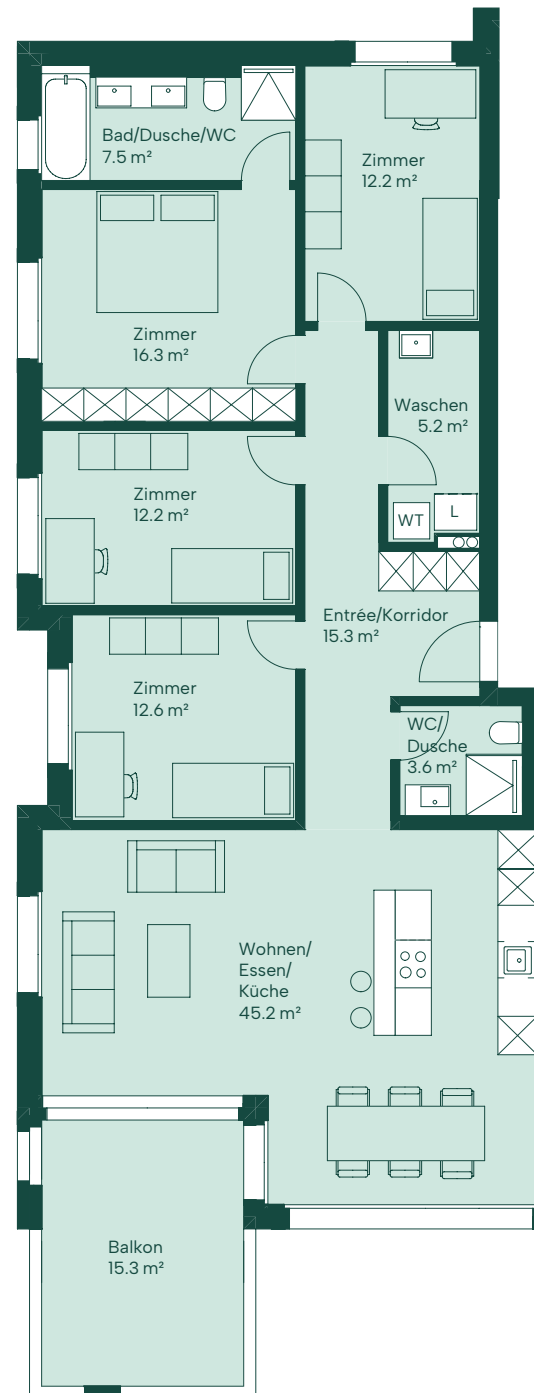

EINTRACHT 14+16

Wohnung 16-2.1

2. Obergeschoss

5½-Zimmer

Nettowoohnfläche: 130 m²

Balkon: 15 m²

eintracht1416.ch

Änderungen sowie Abweichungen gegenüber den publizierten Angaben bleiben ausdrücklich vorbehalten und erfolgen ohne Gewähr.

ARLEWO
arbeiten leben wohnen

Massstab 1:125

1 m 2 m 3 m 4 m 5 m