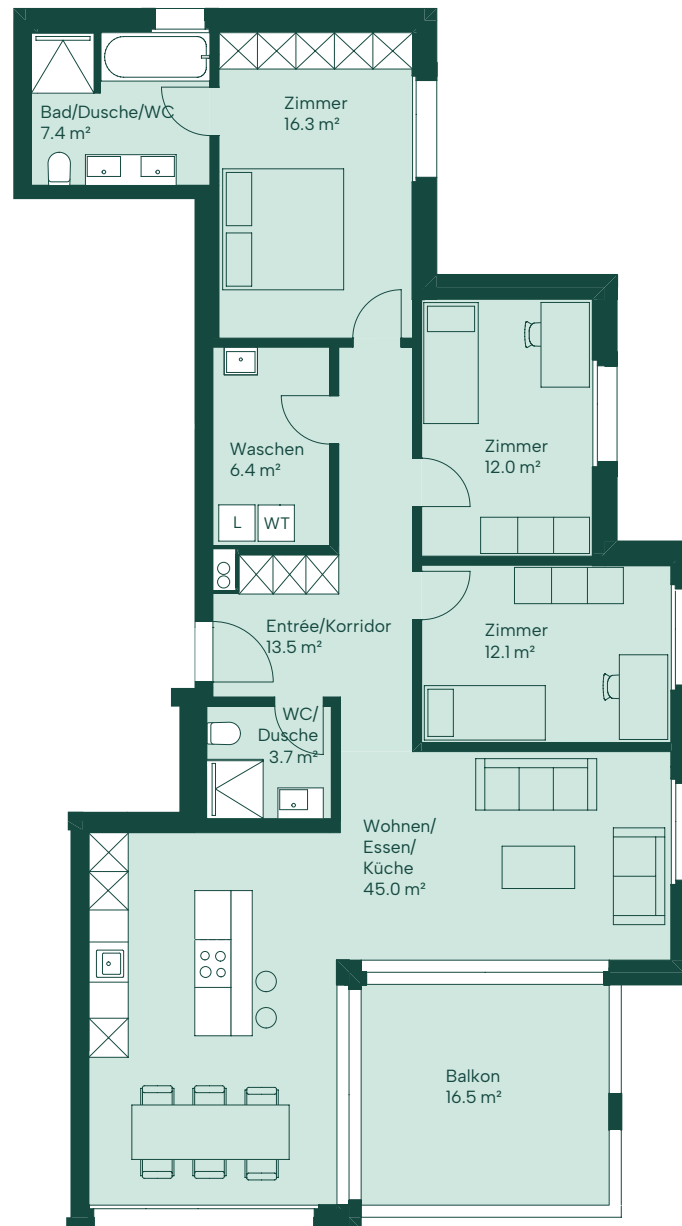

# EINTRACHT 14+16

## Wohnung 16-1.2

1. Obergeschoss

4½-Zimmer

Nettowoohnfläche: 116 m<sup>2</sup>

Balkon: 17 m<sup>2</sup>

[eintracht1416.ch](http://eintracht1416.ch)

Änderungen sowie Abweichungen gegenüber den publizierten Angaben bleiben ausdrücklich vorbehalten und erfolgen ohne Gewähr.

Massstab 1:125

1 m 2 m 3 m 4 m 5 m