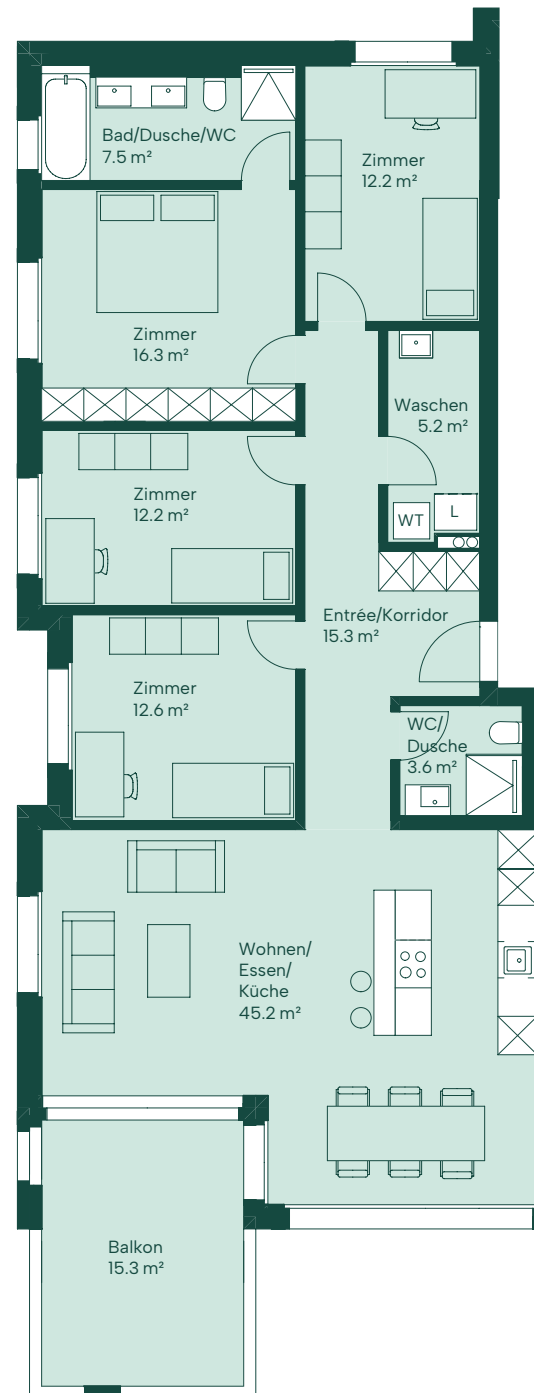

# EINTRACHT 14+16

## Wohnung 16-1.1

1. Obergeschoss

5½-Zimmer

Nettowoohnfläche: 130 m<sup>2</sup>

Balkon: 15 m<sup>2</sup>

[eintracht1416.ch](http://eintracht1416.ch)

Änderungen sowie Abweichungen gegenüber den publizierten Angaben bleiben ausdrücklich vorbehalten und erfolgen ohne Gewähr.

**ARLEWO**  
arbeiten leben wohnen

Massstab 1:125

1 m 2 m 3 m 4 m 5 m