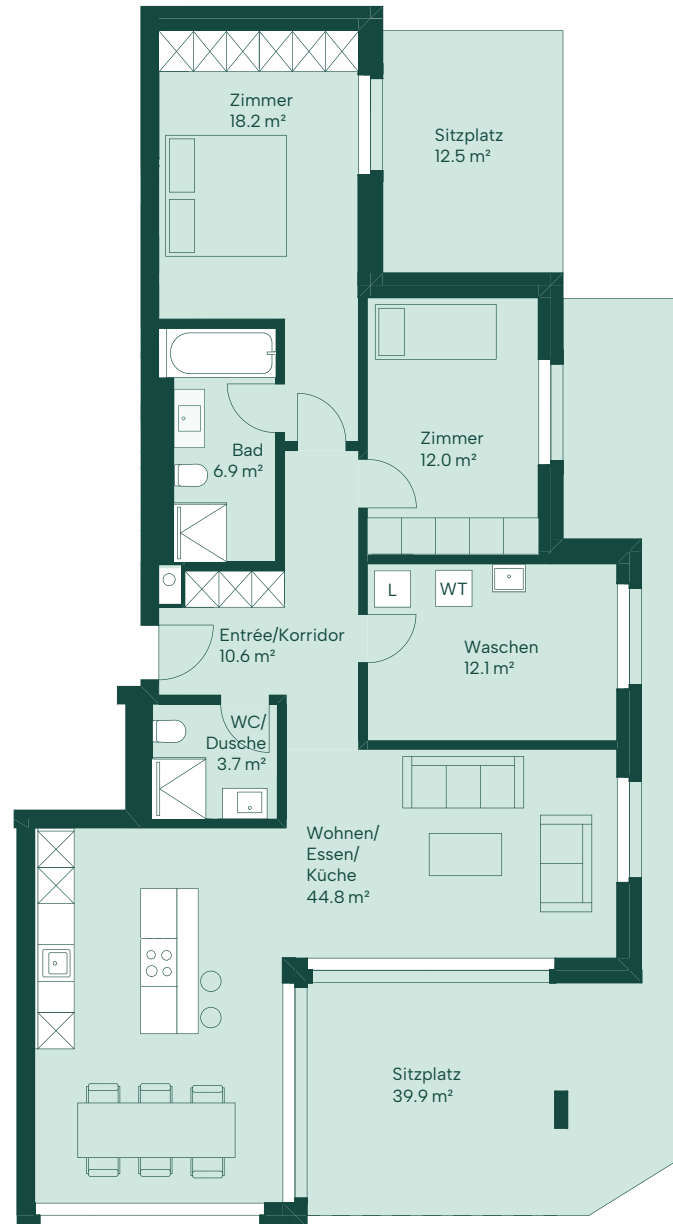

# EINTRACHT 14+16

## Wohnung 16-0.2

Erdgeschoss

3½-Zimmer

Nettowoohnfläche: 108 m<sup>2</sup>

Gesamtaussenfläche: 178 m<sup>2</sup>

Sitzplatz: 52 m<sup>2</sup> / Umschwung: 125 m<sup>2</sup>

[eintracht1416.ch](http://eintracht1416.ch)

Änderungen sowie Abweichungen gegenüber den publizierten Angaben bleiben ausdrücklich vorbehalten und erfolgen ohne Gewähr.

**ARLEWO**  
arbeiten leben wohnen

Massstab 1:125

1 m 2 m 3 m 4 m 5 m