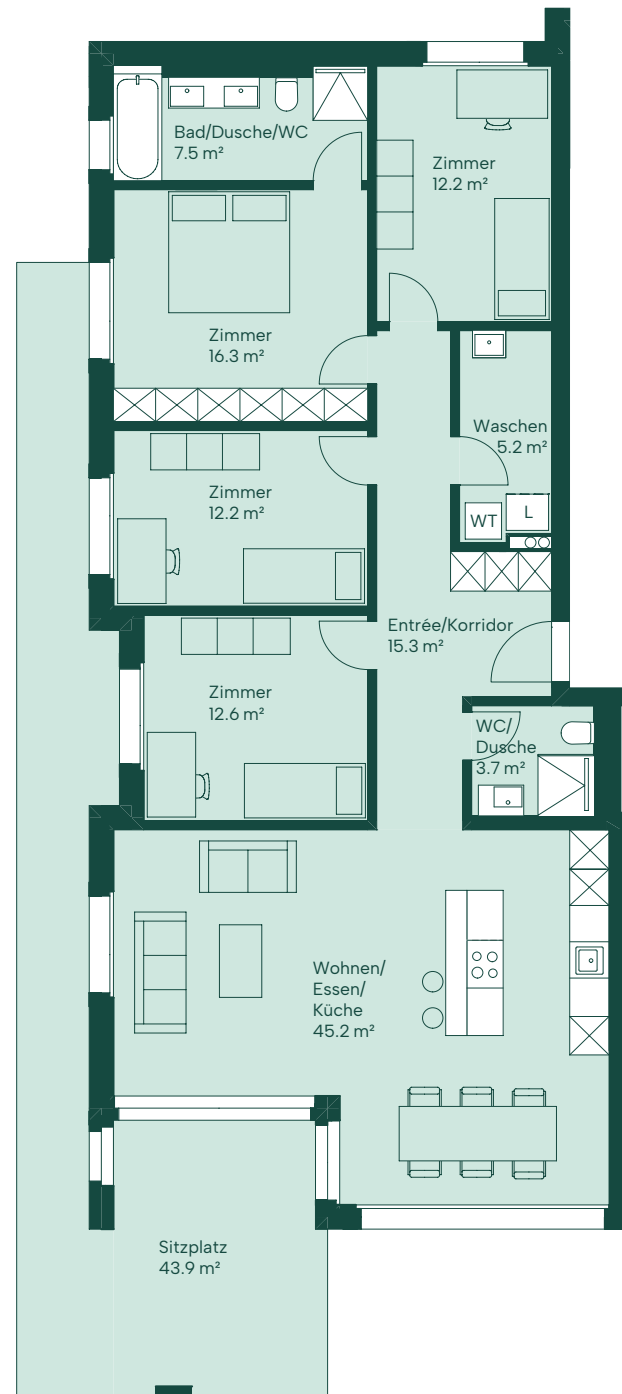

EINTRACHT 14+16

Wohnung 16-0.1

Erdgeschoss

5½-Zimmer

Nettowoohnfläche: 130 m²

Gesamtaussenfläche: 281 m²

Sitzplatz: 44 m² / Umschwung: 236 m²

eintracht1416.ch

Änderungen sowie Abweichungen gegenüber den publizierten Angaben bleiben ausdrücklich vorbehalten und erfolgen ohne Gewähr.

ARLEWO
arbeiten leben wohnen

Massstab 1:125

1 m 2 m 3 m 4 m 5 m