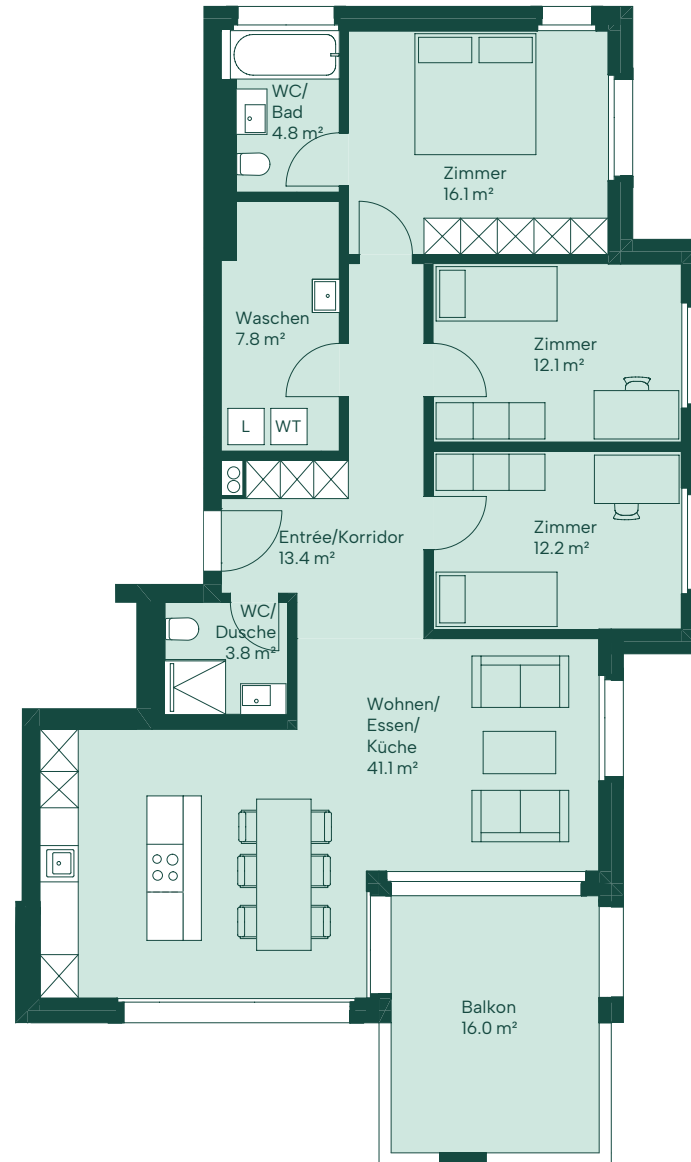

EINTRACHT 14+16

Wohnung 14-2.2

2. Obergeschoss

4½-Zimmer

Nettowoohnfläche: 111 m²

Balkon: 16 m²

eintracht1416.ch

Änderungen sowie Abweichungen gegenüber den publizierten Angaben bleiben ausdrücklich vorbehalten und erfolgen ohne Gewähr.

Massstab 1:125

1 m 2 m 3 m 4 m 5 m