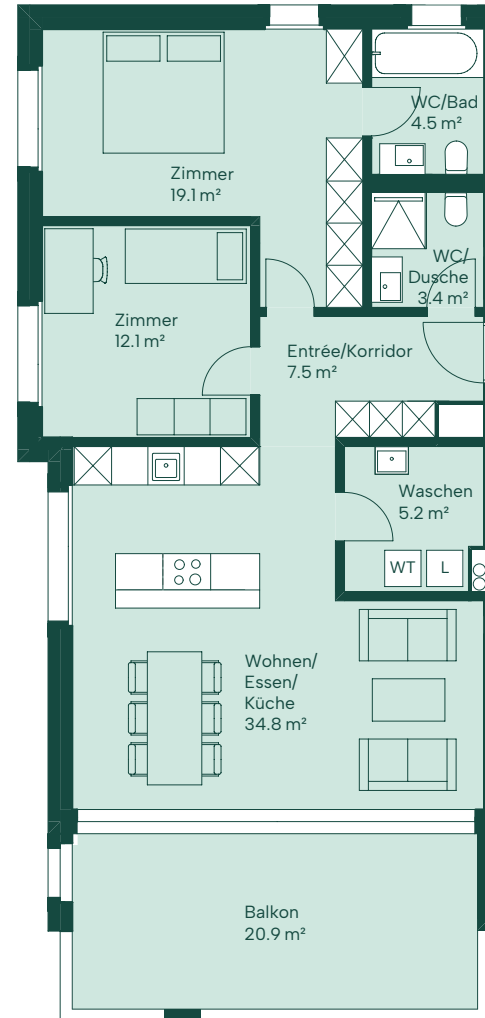

EINTRACHT 14+16

Wohnung 14-2.1

2. Obergeschoss

3½-Zimmer

Nettowoohnfläche: 87 m²

Balkon: 21 m²

eintracht1416.ch

Änderungen sowie Abweichungen gegenüber den publizierten Angaben bleiben ausdrücklich vorbehalten und erfolgen ohne Gewähr.

Massstab 1:125

1 m 2 m 3 m 4 m 5 m