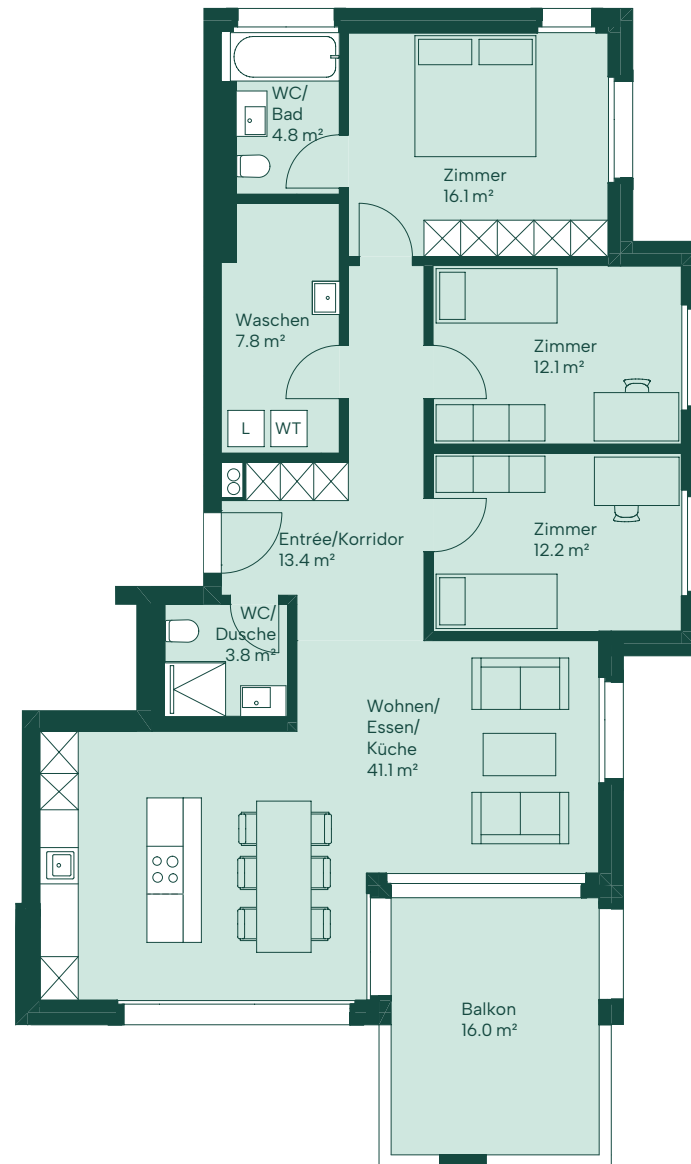

EINTRACHT 14+16

Wohnung 14-1.2

1. Obergeschoss

4½-Zimmer

Nettowoohnfläche: 111 m²

Balkon: 16 m²

eintracht1416.ch

Änderungen sowie Abweichungen gegenüber den publizierten Angaben bleiben ausdrücklich vorbehalten und erfolgen ohne Gewähr.