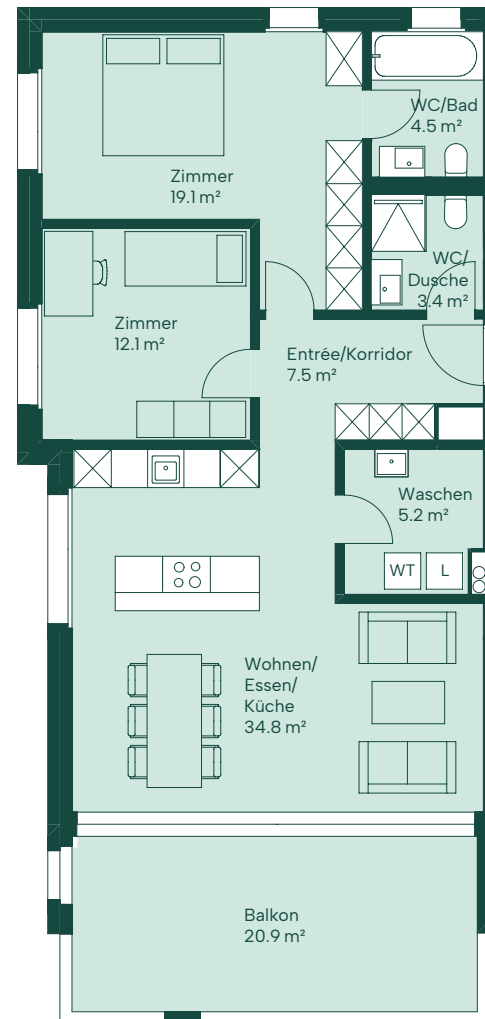

EINTRACHT 14+16

Wohnung 14-1.1

1. Obergeschoss

3½-Zimmer

Nettowoohnfläche: 87 m²

Balkon: 21 m²

eintracht1416.ch

Änderungen sowie Abweichungen gegenüber den publizierten Angaben bleiben ausdrücklich vorbehalten und erfolgen ohne Gewähr.

Massstab 1:125

1 m 2 m 3 m 4 m 5 m