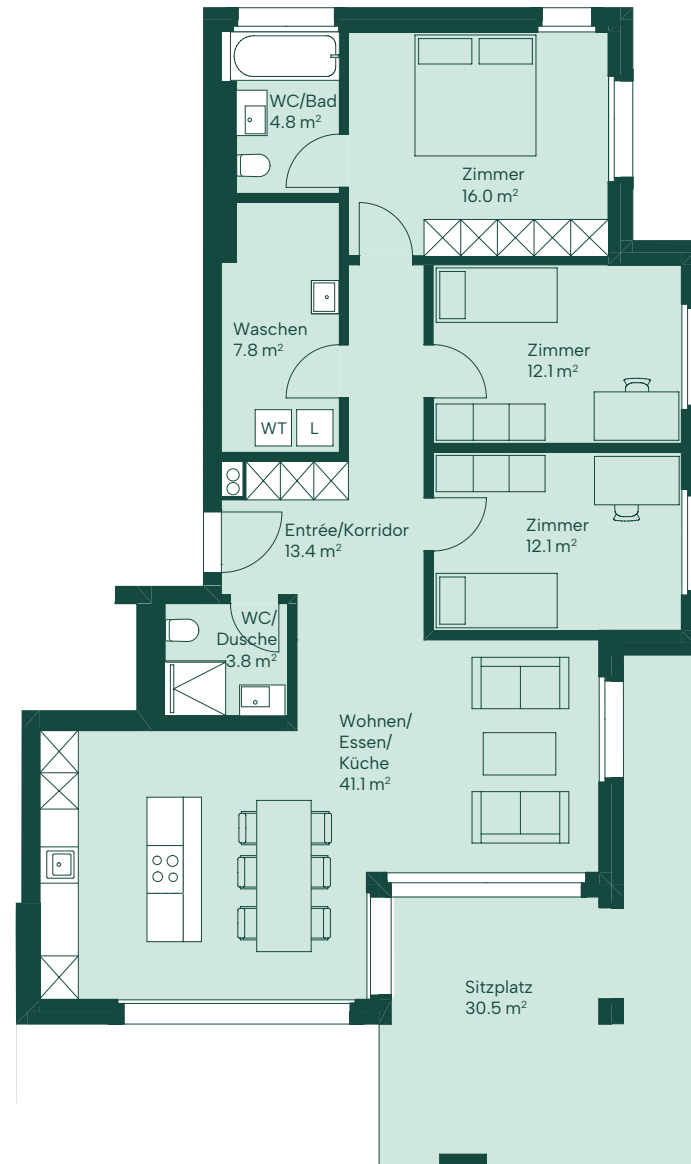

EINTRACHT 14+16

Wohnung 14-0.2

Erdgeschoss

4½-Zimmer

Nettowoohnfläche: 111 m²

Gesamtaussenfläche: 134 m²

Sitzplatz: 31 m² / Umschwung: 103 m²

eintracht1416.ch

Änderungen sowie Abweichungen gegenüber den publizierten Angaben bleiben ausdrücklich vorbehalten und erfolgen ohne Gewähr.

Massstab 1:125

1 m 2 m 3 m 4 m 5 m